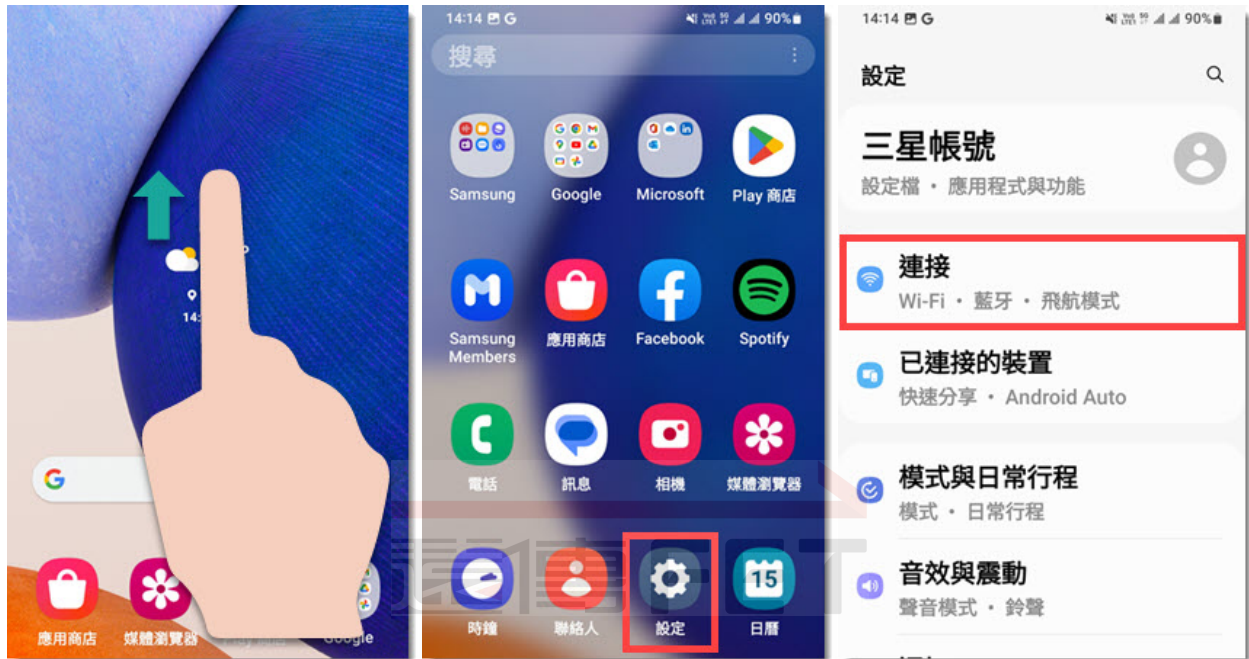

Samsung Galaxy A15 5G 手機操作指南

§ 開關 NFC

Step 1. 在主畫面向上滑動 → 點選 設定(settings) → 找到 連接(connections)

Step 2. 請開啟 NFC 及感應式支付(nfc & contactless payments) → NFC 感應區在鏡頭右側的位置