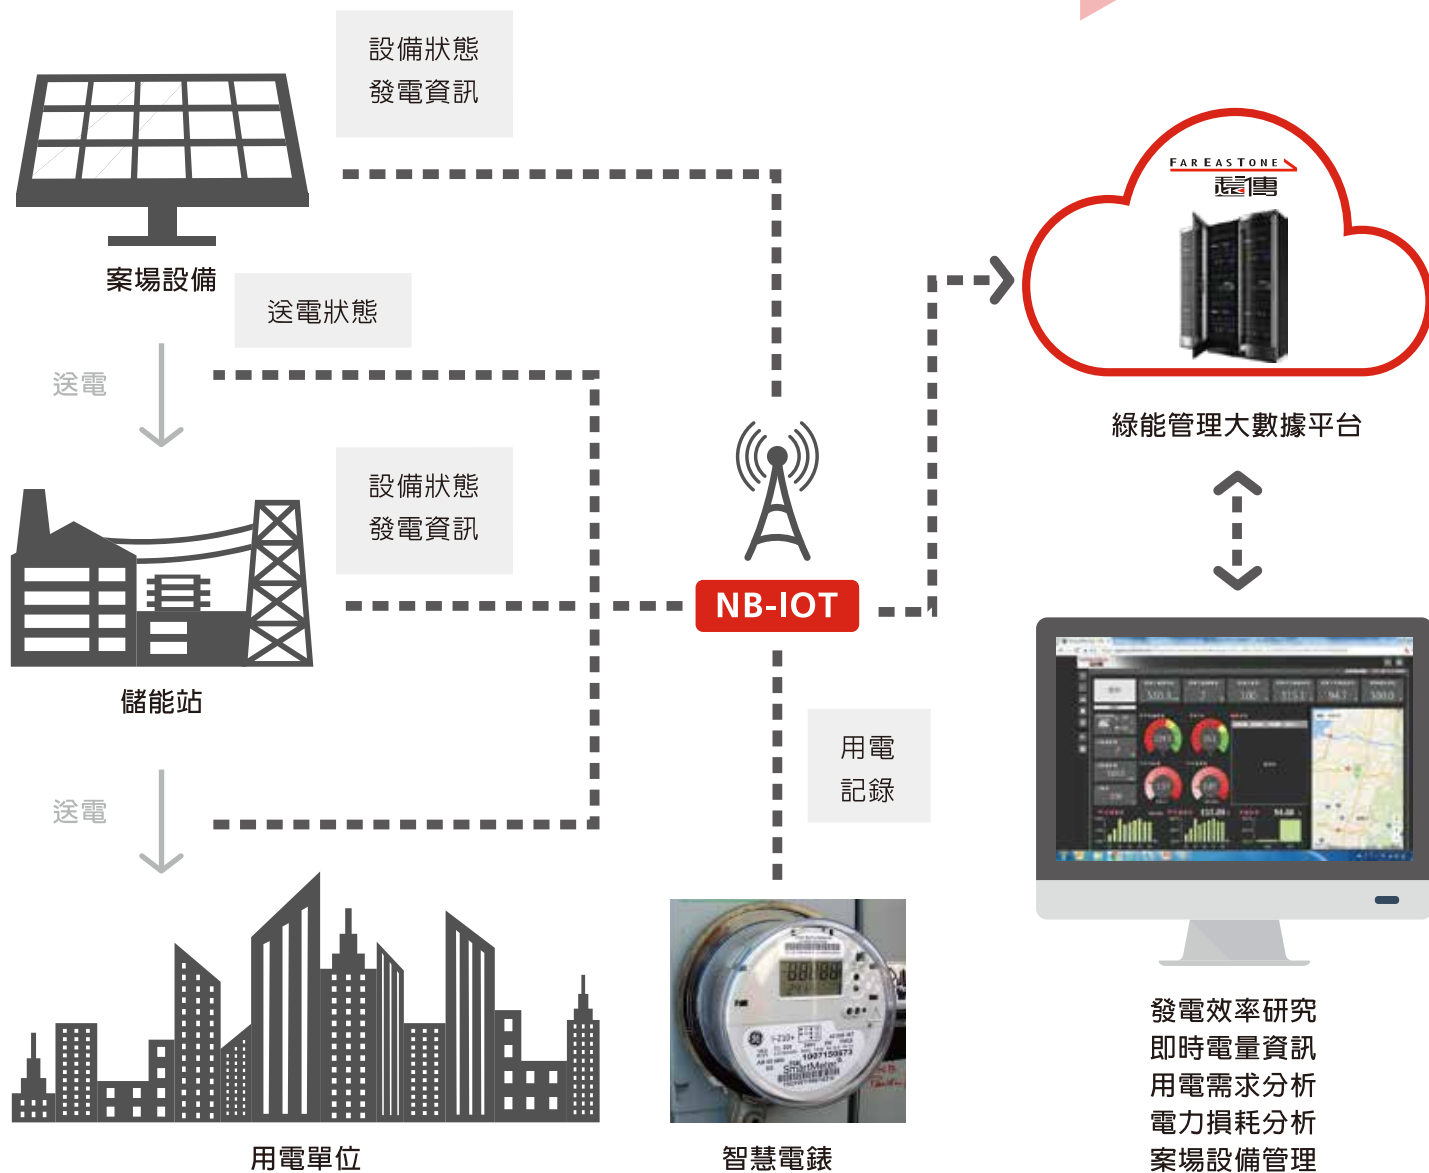

智慧綠能

- ✓ 有效了解與掌握綠色能源生產與使用狀況，城市能源使用狀態，監測業者線路送電情形，即時監控能源供需狀況。
- ✓ 分析發電與用電時段以及提供可靠報表，協助民衆設定電費計畫。
- ✓ 鼓勵綠電發展，善用太陽能發電技術，協助政府保持供電穩定。